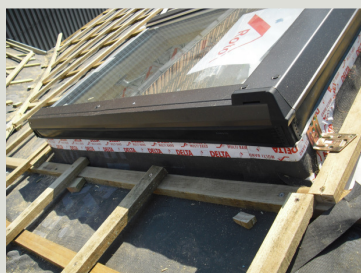

### **Banda adesiva universal para selamento, com forte poder autocolante**

Recomendação: para todas as membranas interiores e exteriores

Dimensão: 60mm X 25m

Funcionamento: desde -40 °C +80°C

Elaboração: a partir de +5°C